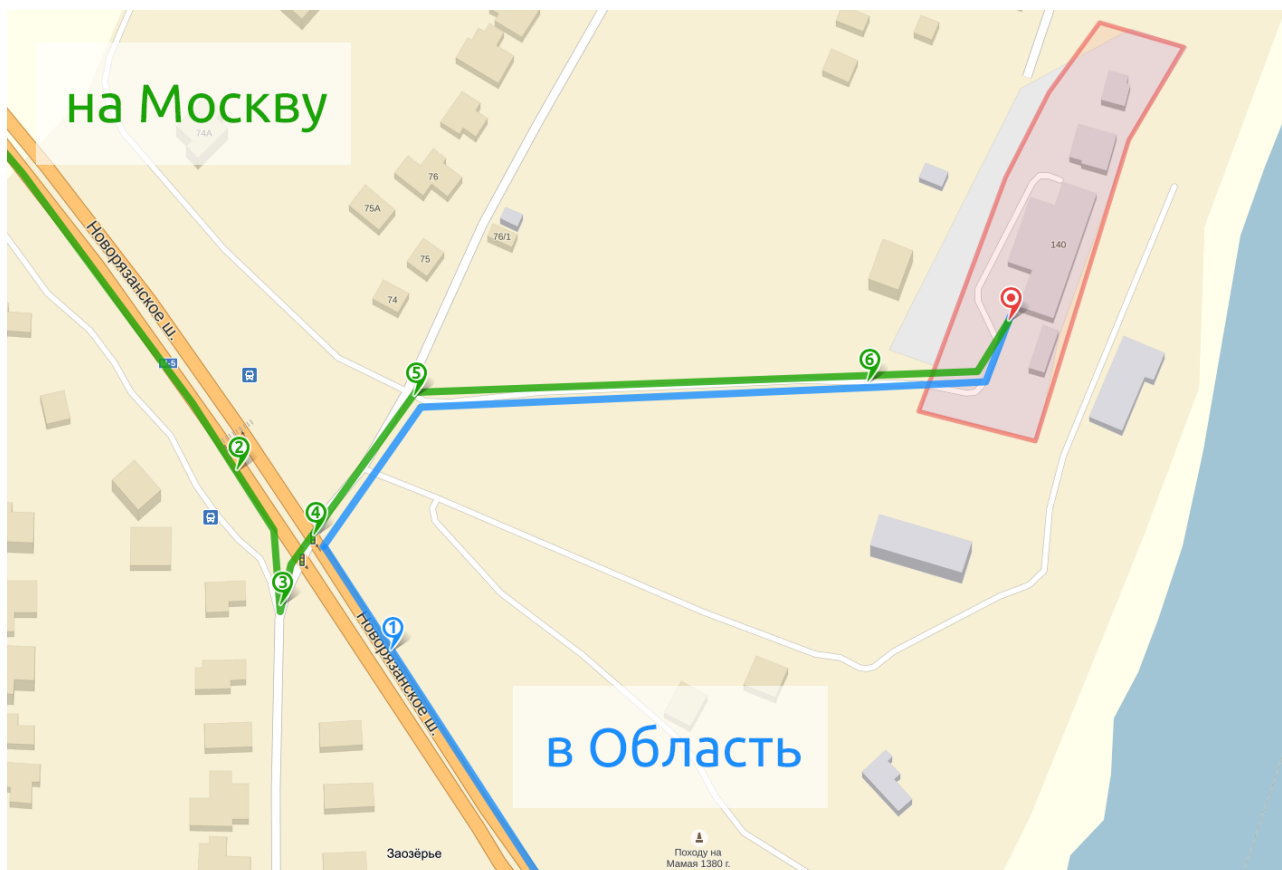

## КАРТА ПРОЕЗДА

Московская область, Новорязанское шоссе,  
18 км от МКАД, посёлок Заозерье, владение 140

При движении из области:

**1** - При движении из области на светофоре следует повернуть направо.

## При движении из Москвы:

**2** - При движении в сторону области следует повернуть после остановки направо, а затем развернуться для проезда на противоположную сторону дороги.

**3** - На зеленый сигнал светофора следует пересечь дорогу и проехать немного вперед.